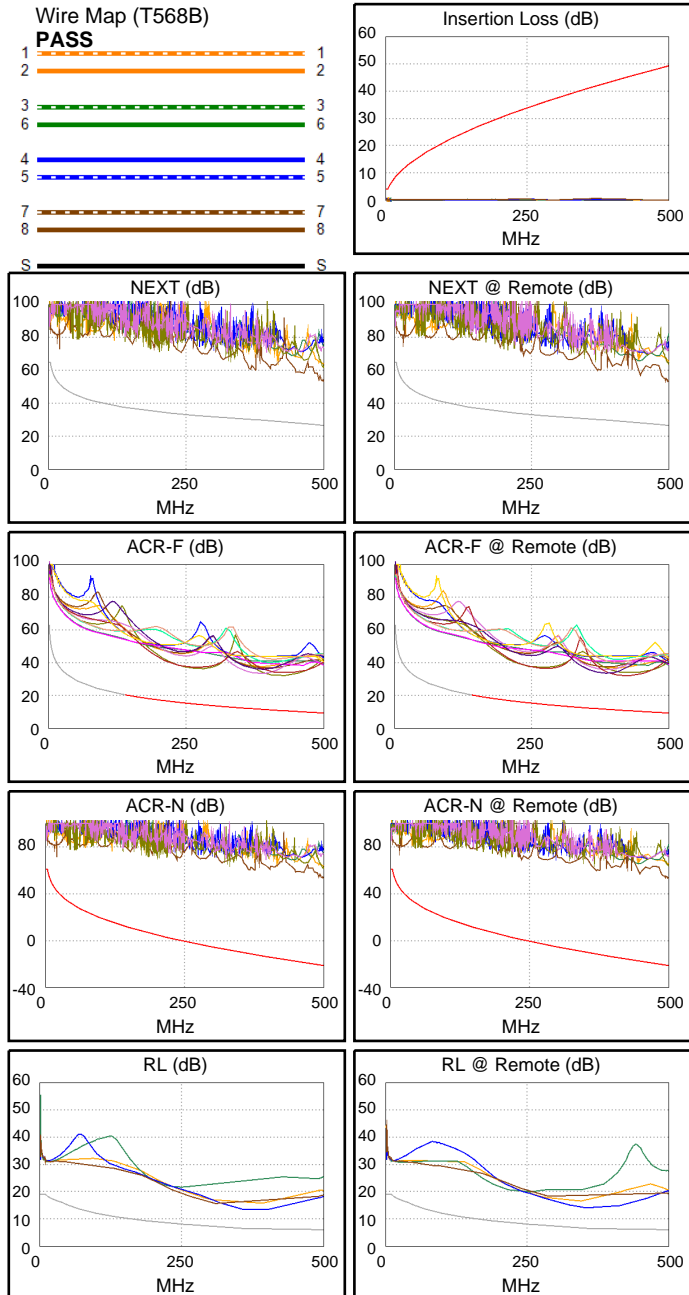

**Cable ID/ Test ID: PCF6A-10CU-0050-O-001**

**Test Limit: ISO11801 Channel Class Ea**  
Limits Version: V7.11  
Date / Time: 2026/01/27 18:12:58  
Operator: Lanberg  
**Headroom 20.5 dB (NEXT 3,6-4,5)**  
Cable Type: Cat 6A S/FTP  
NVP: 77.0%

Main: Versiv  
S/N: 24410021  
Software Version: V6.14 Build 9  
Calibration Date: 2025/05/28  
Adapter: DSX-602 (DSX-CHA004)  
S/N: 25073276

**Test Summary: PASS**

Remote: Versiv  
S/N: 24250049  
Software Version: V6.14 Build 9  
Calibration Date: 2025/05/28  
Adapter: DSX-602R (DSX-CHA004)  
S/N: 25073277

Length (m), Limit 100.0	[Pair 1,2]	0.5
Prop. Delay (ns), Limit 555	[Pair 3,6]	2
Delay Skew (ns), Limit 50	[Pair 1,2]	0
Resistance (ohms), Limit 25.00	[Pair 1,2]	0.39
Insertion Loss Margin (dB)	[Pair 7,8]	42.0
Frequency (MHz)	[Pair 7,8]	381.0
Limit (dB)	[Pair 7,8]	42.5

PASS	MAIN	SR	MAIN	SR
Worst Pair	3,6-4,5	4,5-3,6	3,6-4,5	4,5-3,6
<b>ACR-F (dB)</b>	21.2	21.1	21.3	21.1
Freq. (MHz)	416.0	416.0	418.0	416.0
Limit (dB)	10.9	10.9	10.8	10.9
Worst Pair	4,5	3,6	4,5	3,6
<b>PS ACR-F (dB)</b>	22.4	21.2	22.5	21.2
Freq. (MHz)	416.0	405.0	418.0	405.0
Limit (dB)	7.9	8.1	7.8	8.1