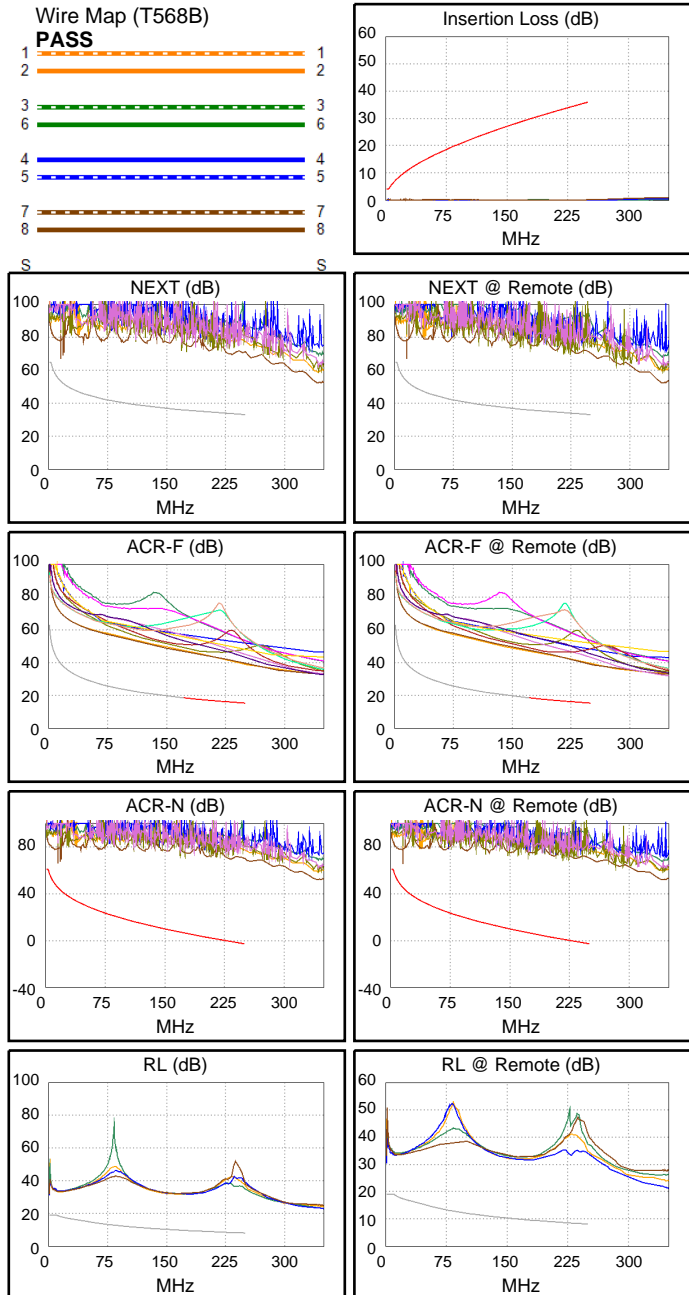

### Cable ID: PCU6-10CU-0025-S-001

**Test Limit: ISO11801 Channel Class E**  
Limits Version: V7.11  
Date / Time: 2025/10/20 14:01:00  
Operator: Impakt S.A - Serwis  
**Headroom 16.9 dB (NEXT 3,6-4,5)**  
Cable Type: Cat 6 U/UTP  
NVP: 69.0%

Main: Versiv  
S/N: 24410021  
Software Version: V6.13 Build 2  
Calibration Date: 2025/05/28  
Adapter: DSX-602 (DSX-CHA004)  
S/N: 25073277

### Test Summary: PASS

Remote: Versiv  
S/N: 24250049  
Software Version: V6.13 Build 2  
Calibration Date: 2025/05/28  
Adapter: DSX-602R (DSX-CHA004)  
S/N: 25073276

Length (m), Limit 100.0	[Pair 1,2]	0.2
Prop. Delay (ns), Limit 555	[Pair 1,2]	1
Delay Skew (ns), Limit 50	[Pair 1,2]	0
Resistance (ohms), Limit 25.00	[Pair 4,5]	0.07
Insertion Loss Margin (dB)	[Pair 1,2]	21.2
Frequency (MHz)	[Pair 1,2]	96.8
Limit (dB)	[Pair 1,2]	21.3

PASS	MAIN	SR	MAIN	SR
Worst Pair	1,2-3,6	3,6-1,2	1,2-3,6	3,6-1,2
<b>ACR-F (dB)</b>	23.8	23.8	23.8	23.8
Freq. (MHz)	250.0	250.0	250.0	250.0
Limit (dB)	15.3	15.3	15.3	15.3
Worst Pair	3,6	3,6	3,6	3,6
<b>PS ACR-F (dB)</b>	25.2	25.8	25.2	25.8
Freq. (MHz)	250.0	250.0	250.0	250.0
Limit (dB)	12.3	12.3	12.3	12.3