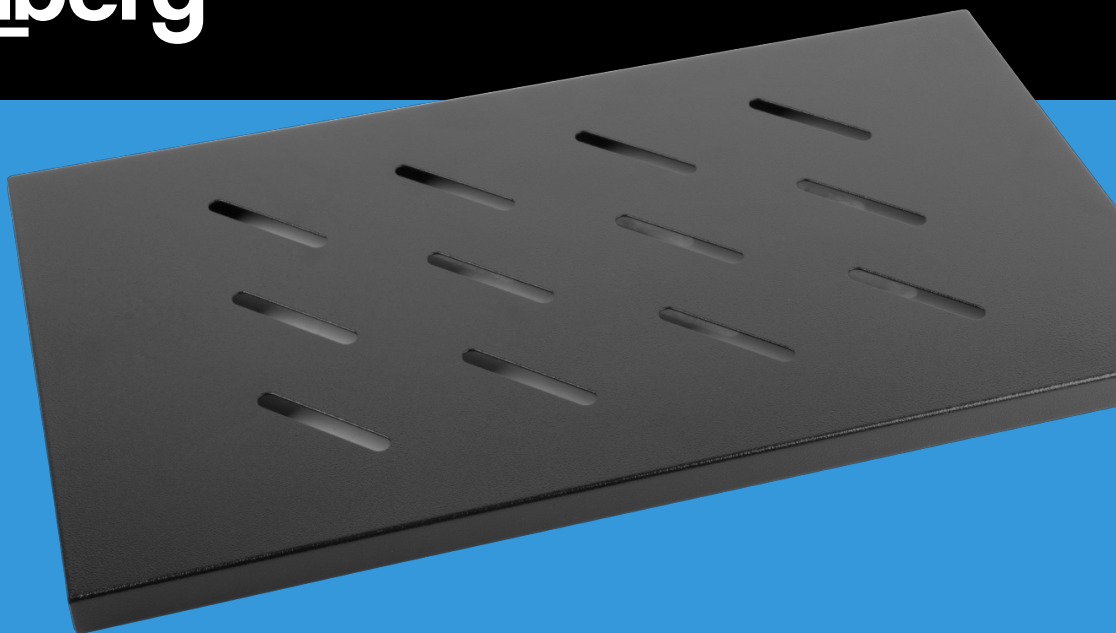

AK-1002-B**PÓŁKA 1U****CECHY PRODUKTU:**

- Pasująca tylko do szaf stojących 19" Lanberg o głębokości 600 mm,
- Wymiary półki: 465 x 315 mm,
- Udźwig do: 120 Kg.,
- Montaż: czteropunktowy boczny,
- Śruby M6 w zestawie.

SPECYFIKACJA PRODUKTU:

Typ	Półka
Rozmiar	19"
Wysokość teleinformatyczna	1 U
Maksymalne statyczne obciążenie	120 kg
Materiał	Metal
Kolor	Czarny
Głębokość	315 mm
Szerokość	465 mm
Wysokość	22 mm
Waga	1,4 kg
Wymagana liczba śrub	4